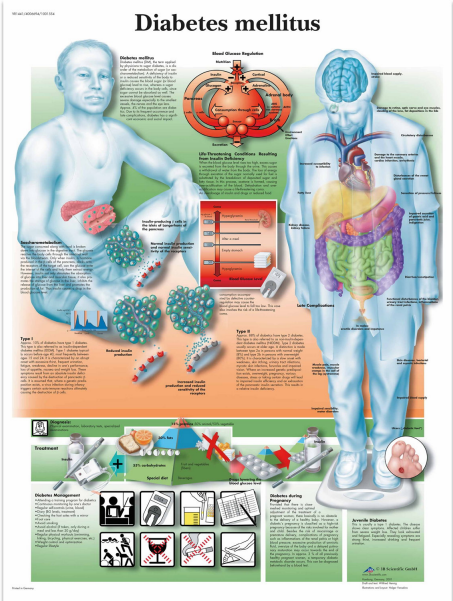

Pancarte murale plastifiée Diabetesmellitus - 50 x

67 cm

Art: 9557081

Informations sur le produit