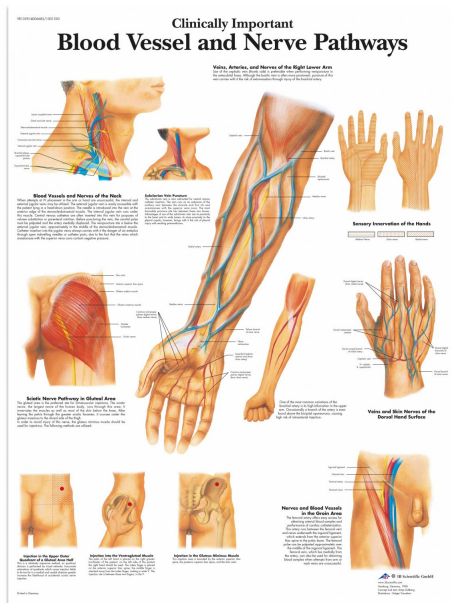

Pancarte murale plastifiée Blood Vessel, Nerve

Pathways - 50 x 67 cm

Art: 9541081

Informations sur le produit