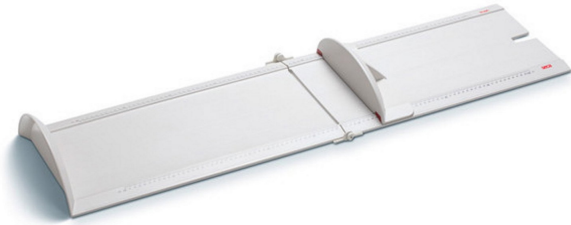

Seca 417 Toise bébé pliable 10-100 cm

Art: 9020245 | Marque: [SECA](#)

Informations sur le produit

De Seca 417 is een lichte, plaatsbesparende en stabiele meetplank voor baby's, ook ideaal voor mobiel gebruik. Dankzij het opvouwmechanisme en het lage gewicht is de seca 417 compact en eenvoudig te transporteren. Daarvoor wordt de verwijderbare voetaanslag veilig op rails geleid. De meetplank is eenvoudig te gebruiken en dankzij het gladde oppervlak ook gemakkelijk te reinigen.

SPECIFIEKE KENMERKEN

- Eenvoudige bediening voor snel mobiel gebruik
- Opvouwbaar voor ruimtebesparende opslag
- Hoogwaardige materialen voor lange levensduur
- Gladde oppervlakken voor eenvoudige reiniging
- Meetbereik van 10 tot 100 cm
- Meting in liggende positie