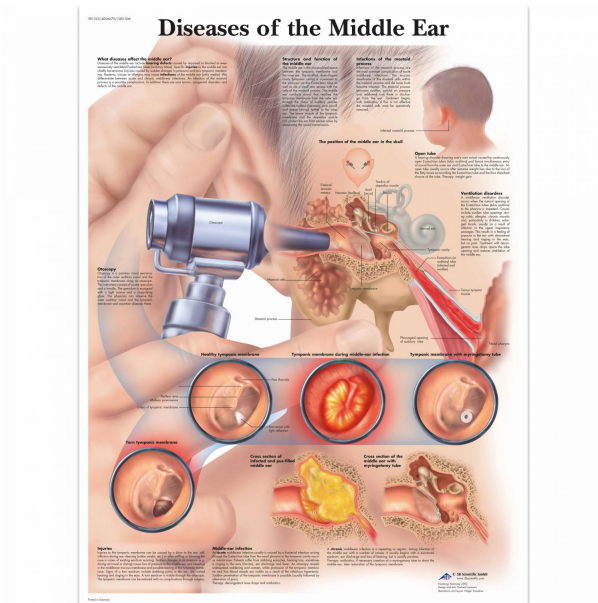

# Pancarte murale plastifiée Diseases of the Middle

## Ear - 50 x 67 cm

Art: 9543081