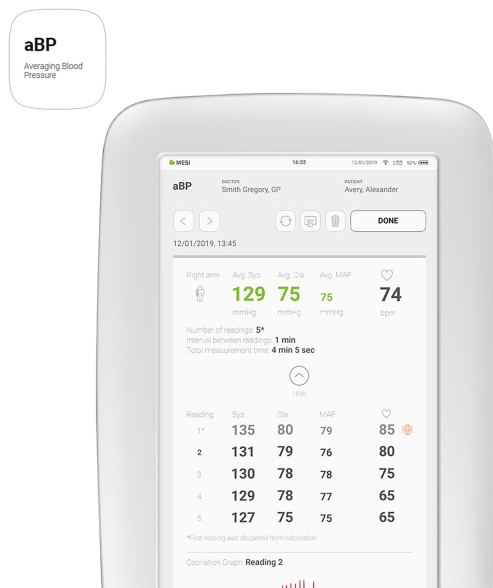

MESI appli tension artérielle moyenne

Art: 9136340 | Marque: MESI

Informations sur le produit

MESI app, extension logicielle qui permet de régler un nombre x de mesures en une demi-heure afin d'effectuer **une mesure moyenne de la pression artérielle plus fiable**.

POUR LES MODULES D'EXTENSION MESI SUIVANTS

- BP (Blood Pressure / Pression Sanguine - art. 9127340) .
- ABI (Ankle Brachial Index / Index Cheville Bras - art. 9135340).
- TBI avec brassards (Toe Brachial Index - Index Orteil Bras - art. 9128340).

xtension logicielle du module de pression artérielle (BP) MESI qui permet de définir un nombre x de mesures dans la demi-heure afin d'obtenir **une mesure moyenne de la pression artérielle plus fiable**.