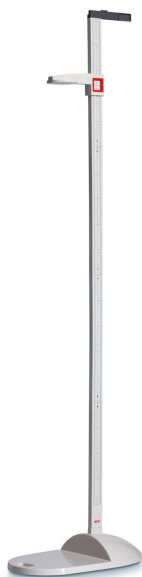

Seca 213 toise mobile - 205 cm

Art: 9015245 | Marque: [SECA](#)

Informations sur le produit

Avec seulement 2,4 kg, le stadiomètre mobile seca 213 est particulièrement adapté à une utilisation en déplacement, mais aussi idéal pour les cabinets médicaux et les hôpitaux pédiatriques. Démontable en plusieurs pièces, le bâton de mesure est rapide et facile à mettre en place. L'entretoise maintient le bâton droit et stable sans aucun outil. Comme l'échelle est imprimée sur le côté de la règle, le résultat est facile à lire pendant la mesure, ce qui garantit des résultats précis - jusqu'à une hauteur de 205 cm.

CARACTÉRISTIQUES SPÉCIFIQUES

- Facile à installer - aucun montage mural n'est nécessaire
- La grande plaque de sol assure la stabilité
- Les données mesurées sont clairement lisibles pendant la mesure
- Simple et facile à transporter
- Plage de mesure de 20 à 205 cm