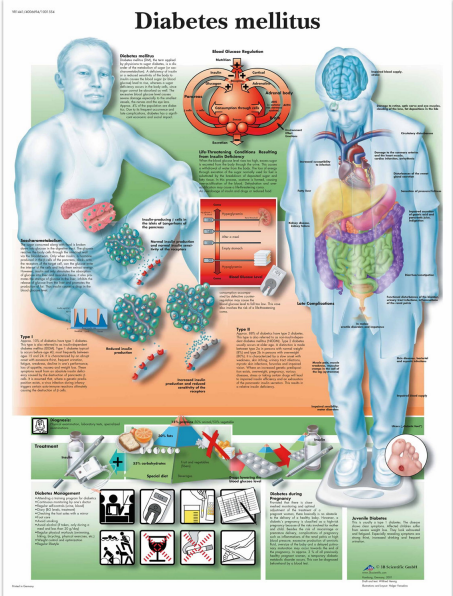

Wandplaat geplastificeerd Diabetesmellitus - 50 x

67 cm

Art: 9557081

Productinformatie