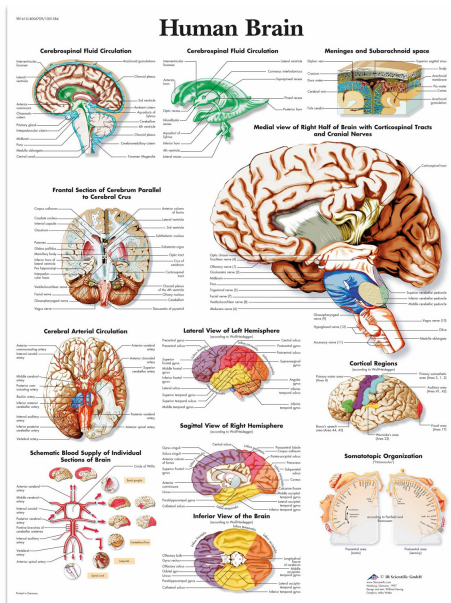

# Wandplaat geplastificeerd Human Brain - 50 x 67

cm

Art: 9507081

Productinformatie