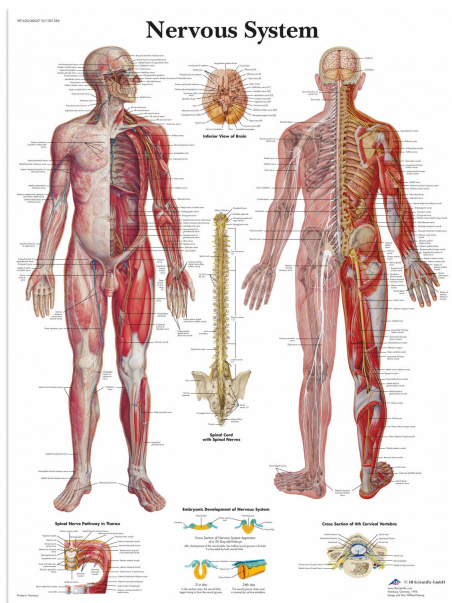

# Wandplaat geplastificeerd Nervous System - 50 x

67 cm

Art: 9504081

Productinformatie