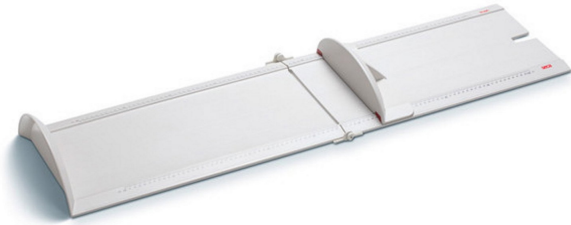

Seca 417 baby meetplank - 10-100 cm

Art: 9020245 | Merk: [SECA](#)

Productinformatie

De Seca 417 is een lichte, plaatsbesparende en stabiele meetplank voor baby's, ook ideaal voor mobiel gebruik. Dankzij het opvouwmechanisme en het lage gewicht is de seca 417 compact en eenvoudig te transporteren. Daarvoor wordt de verwijderbare voetaanslag veilig op rails geleid. De meetplank is eenvoudig te gebruiken en dankzij het gladde oppervlak ook gemakkelijk te reinigen.

SPECIFIEKE KENMERKEN

- Eenvoudige bediening voor snel mobiel gebruik
- Opvouwbaar voor ruimtebesparende opslag
- Hoogwaardige materialen voor lange levensduur
- Gladde oppervlakken voor eenvoudige reiniging
- Meetbereik van 10 tot 100 cm
- Meting in liggende positie