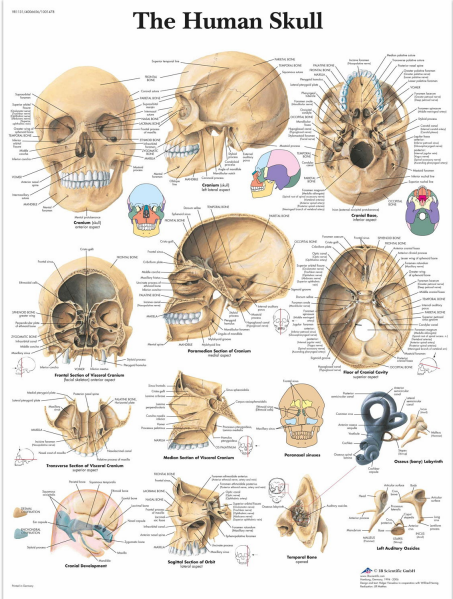

Wandplaat geplastificeerd **The Human Skull - 50 x 67 cm** 

**67 cm**

Art: 9537081

Productinformatie