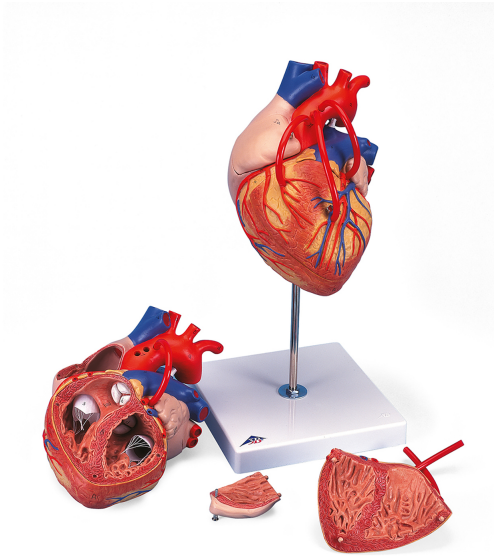

Hartmodel 4-delig + bypass 2x

Art: 9155081

Productinformatie