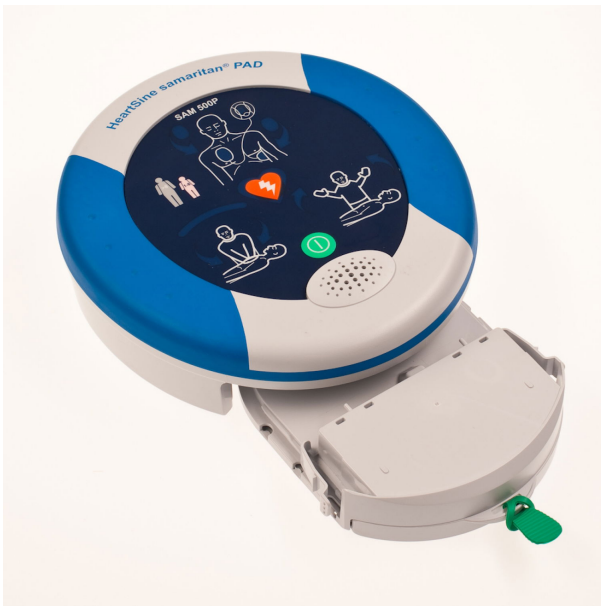

AED batterij + elektrodes v. Heartsine 350P/500P -

volwassenen

Art: 9127741 | Merk: [HEARTSINE](#)

Productinformatie