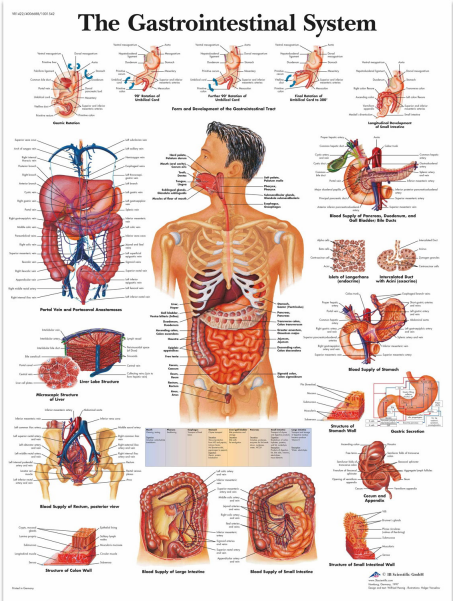

Wandplaat geplastificeerd The Gastrointestinal

System - 50 x 67 cm

Art: 9515081

Productinformatie